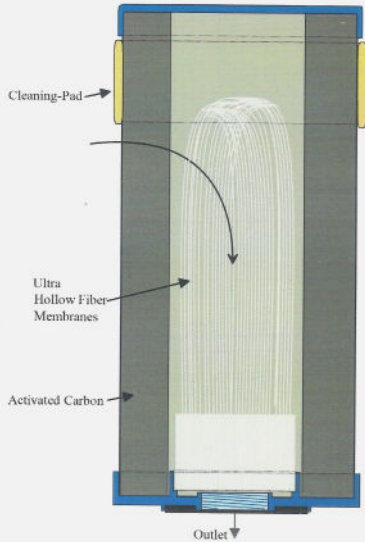

AQUA Logic Inline-C-Ultra Drinkwater filter

Het **Inline-C-Ultra** concept is een uniek en zeer compact drinkwater filter, ontworpen voor de groeiende groep mensen die reizen met camper of caravan.

Vaak wordt in deze categorie reizigers het risico van onveilig drinkwater onderschat. Daarom komt **AQUA Logic** met dit betrouwbare en betaalbare drinkwater filter.

Het filter bestaat uit een 100% organische Actieve-kool in combinatie met een samenstelling van Ultra-membranen.

De **Siphon-C-Ultra** adsorbeert in water opgeloste stoffen en vangt micro-organismen af, zoals bacteriën (E-coli reductie > 99,9999 %).